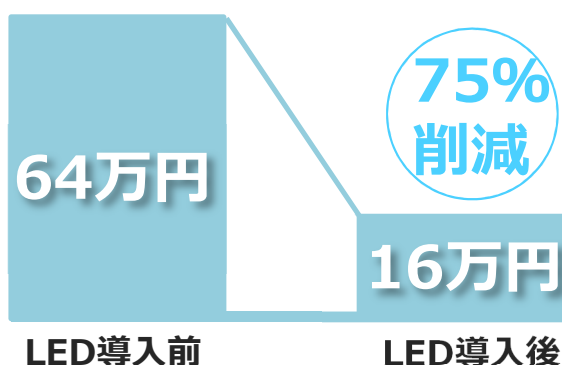

年間使用照明電気料金

【宴会場】	
電球60W →LED9W	80個
蛍光灯40W→LED20W	50本
【試算条件】	
使用時間/日	13時間
使用日数/年	365日
電力単価 (円)	20円

高品質でしっかり保証！ -ライトバランスの製品とは-

様々なクライアント様の厳しい要求をクリア。
オリジナルランプは2万個以上の導入実績！

3年保証

ライトバランスのLEDは3年保証付です。

高品質

国内大手メーカーの海外工場と連携し自社で製造、販売しております。現地日本人スタッフが常に厳しく品質管理をしています。