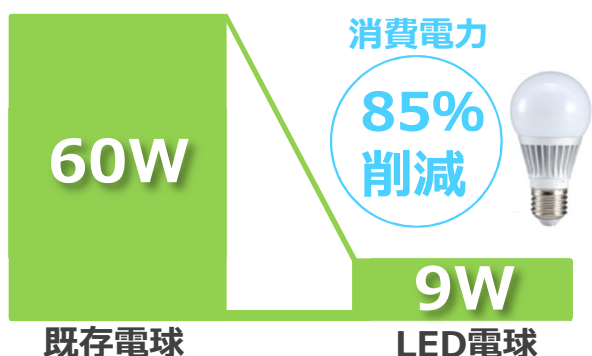

～ゴルフ場・宿泊施設様～ 電気代削減+お客様満足度向上のご提案

電気代の削減はもちろん、その先にあるビジネスチャンスを広げて行く。
お客様満足度を追求し、何度も行きたくなるような空間作りを目指します。

LED電球は白熱球に比べ約85%の省エネ！ -LEDを勧める理由-

既存照明に比べてLEDが多方面で優れています

LEDは省エネ、長寿命なのが特徴で照明の電気代を大幅に削減できます。
ランプ交換の費用と手間も激減し、特に高所設置の照明は足場代がかかるので、削減効果が期待できます。
また、熱と紫外線が少ないため夏場の空調効率アップ、熱による劣化対策や害虫対策にも効果があります。