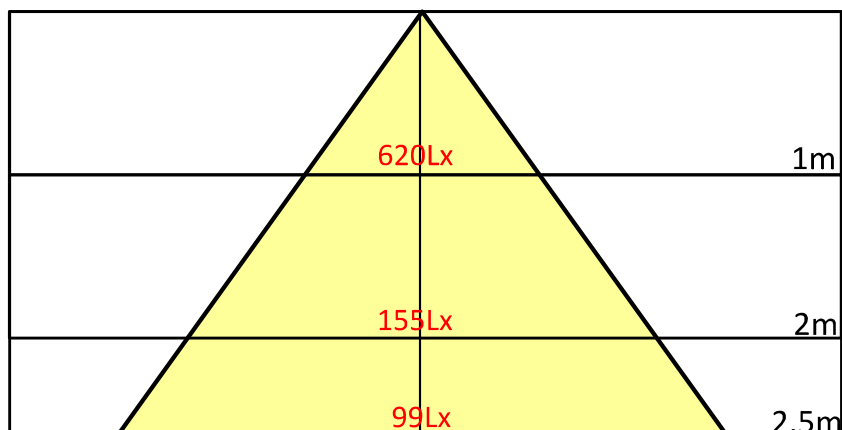

精肉・鮮魚・野菜

■主要スペック

品番	LB-GET1225BC40
入力電圧	AC85～265V
消費電力	25W
色温度	4000K/5000K
全光束	2100lm
1m直下照度	620Lx
演色性能	Ra94
重量	370g
設計寿命※1	40000時間
動作環境温度	-20～60℃
保管環境温度	-20～60℃
主な使用場所	冷蔵ケース、回転寿司店ターンテーブル 上部、服飾関係等
梱包単位	20本

※1 寿命は全光束が70%低下するまでに時間で、保証寿命ではありません。

■参考照度