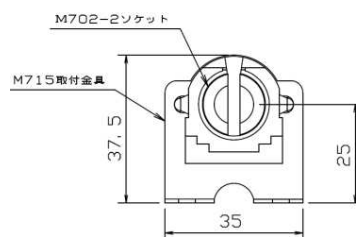

※1 寿命は全光束が70%低下するまでに時間で、保証寿命ではありません。

■参考照度

■ 寸法

■ 配線

■ 付属品

■ ご使用上の注意

- ・屋内専用です。ランプの水洗いはしないでください。
- ・非常照明器具や誘導灯器具では使用しないでください。
- ・LED素子にばらつきがあるため、同じ商品でも光色、明るさが異なる場合がありますので、予めご了承ください。

お問い合わせ **株式会社 ライトバランス**
 〒105-0014 東京都港区芝3-15-13 YODAビル 6F
 TEL. 03-6453-8910 FAX. 03-3453-8317
www.lightbalance.co.jp