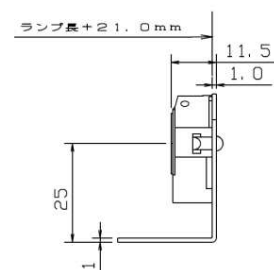

※1 寿命は全光束が70%低下するまでに時間で、保証寿命ではありません。

■参考照度

■ 寸法

■ 配線

■ 付属品

■ ご使用上の注意

- ・屋内専用です。ランプの水洗いはしないでください。
- ・非常照明器具や誘導灯器具では使用しないでください。
- ・LED素子にばらつきがあるため、同じ商品でも光色、明るさが異なる場合がありますので、予めご了承ください。

お問い合わせ **株式会社 ライトバランス**
 〒105-0014 東京都港区芝3-15-13 YODAビル 6F
 TEL. 03-6453-8910 FAX. 03-3453-8317
www.lightbalance.co.jp