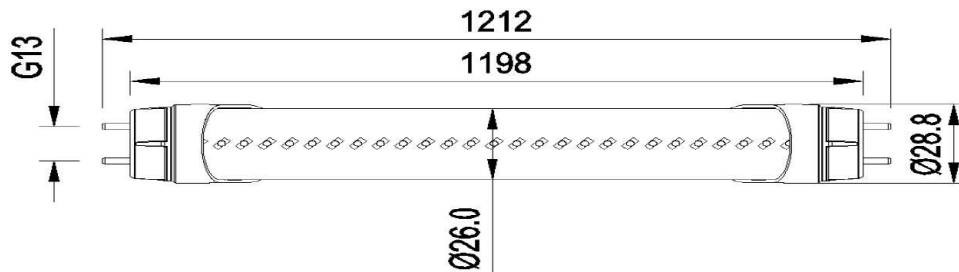

■ 寸法

■ 配線

■ 付属品

■ ご使用上の注意

- ・屋内専用です。ランプの水洗いはしないでください。
- ・非常照明器具や誘導灯器具では使用しないでください。
- ・LED素子にばらつきがあるため、同じ商品でも光色、明るさが異なる場合がありますので、予めご了承ください。

お問い合わせ   **株式会社 ライトバランス**
〒105-0014 東京都港区芝3-15-13 YODAビル 6F
TEL. 03-6453-8910 FAX. 03-3453-8317
www.lightbalance.co.jp