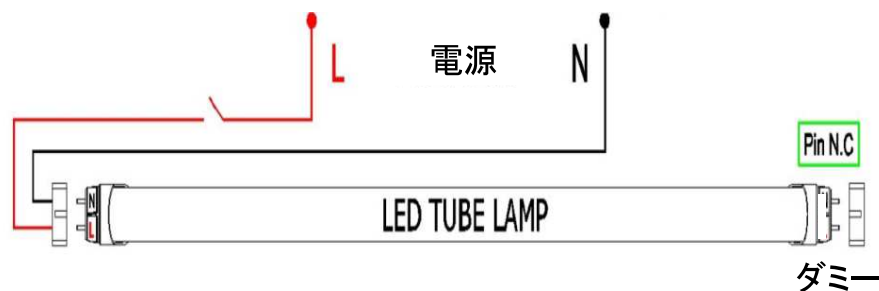

※1 寿命は全光束が70%低下するまでに時間で、保証寿命ではありません。

■参考照度

■ 寸法

■ 配線

■ 付属品

■ ご使用上の注意

- ・屋内専用です。ランプの水洗いはしないでください。
- ・非常照明器具や誘導灯器具では使用しないでください。
- ・LED素子にばらつきがあるため、同じ商品でも光色、明るさが異なる場合がありますので、予めご了承ください。

お問い合わせ **株式会社 ライトバランス**
 〒105-0014 東京都港区芝3-15-13 YODAビル 6F
 TEL. 03-6453-8910 FAX. 03-3453-8317
www.lightbalance.co.jp